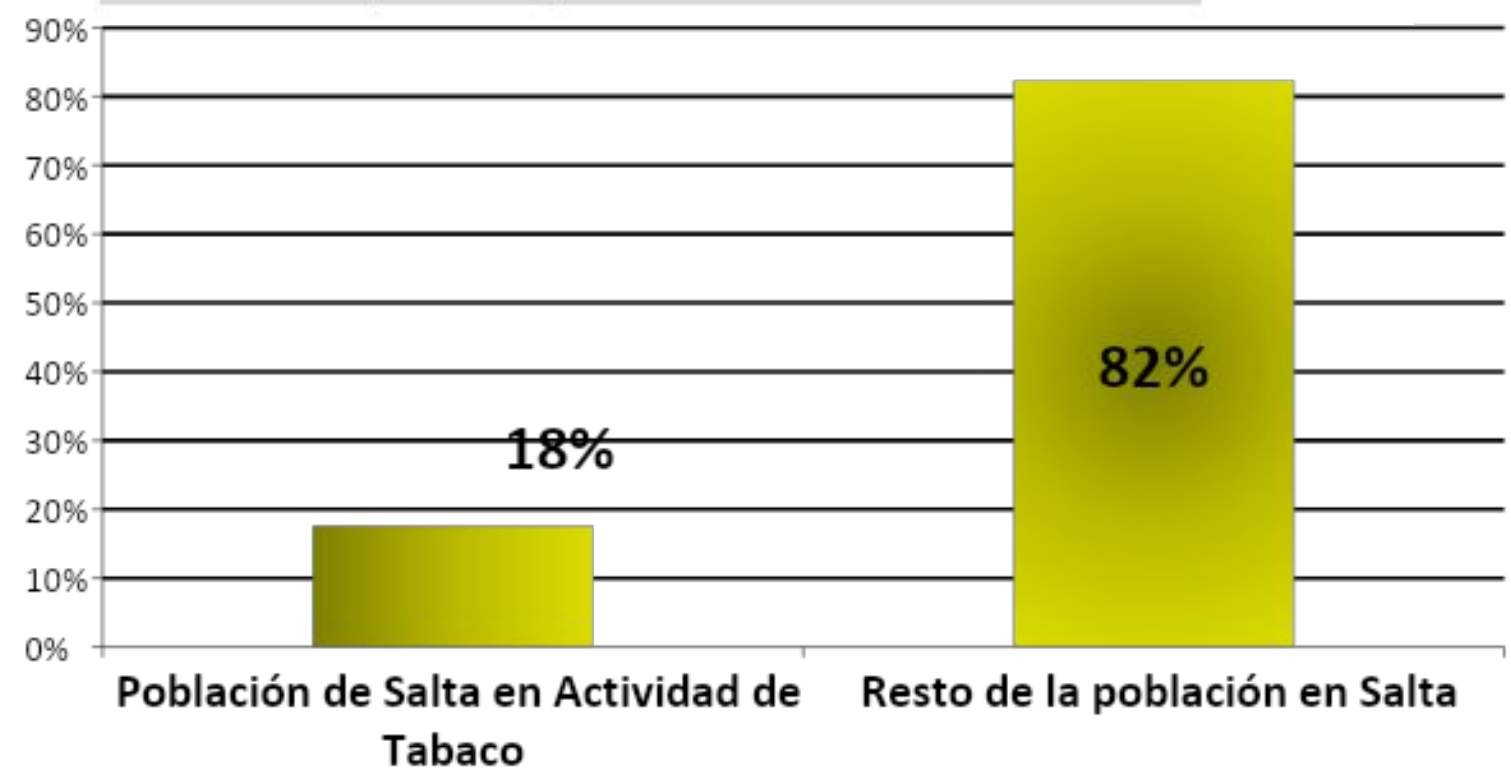

## ¿QUIÉNES DEPENDEN DE LA PRODUCCIÓN TABACALERA EN SALTA?

En forma directa	
Cantidad de productores	1.829
Personas en el cultivo	27.000
En plantas de procesamiento	1.600
En las instituciones	300
En forma indirecta	
Proveedores, servicios, etc.	20.000
<b>Total personas / familias</b>	<b>50.729</b>

<b>Total de personas</b>	<b>253.645*</b>
*Se estiman 5 personas por familia. Esto representa casi el 18% de la población de Salta.	

**ITGA**  
**ENCUENTRO**  
**REGIONAL DE**  
**LAS AMERICAS**  
26 de Febrero a 1 de Marzo de 2023  
Salta, Argentina

**ITGA**  
International Tobacco Growers' Association

Población de Salta en Actividad de Tabaco (personas)	<b>253.645</b>	<b>18%</b>
Resto Salta (personas)	<b>1.187.027</b>	<b>82%</b>
<b>Población Salta (censo 2022)</b>	<b>1.440.672</b>	