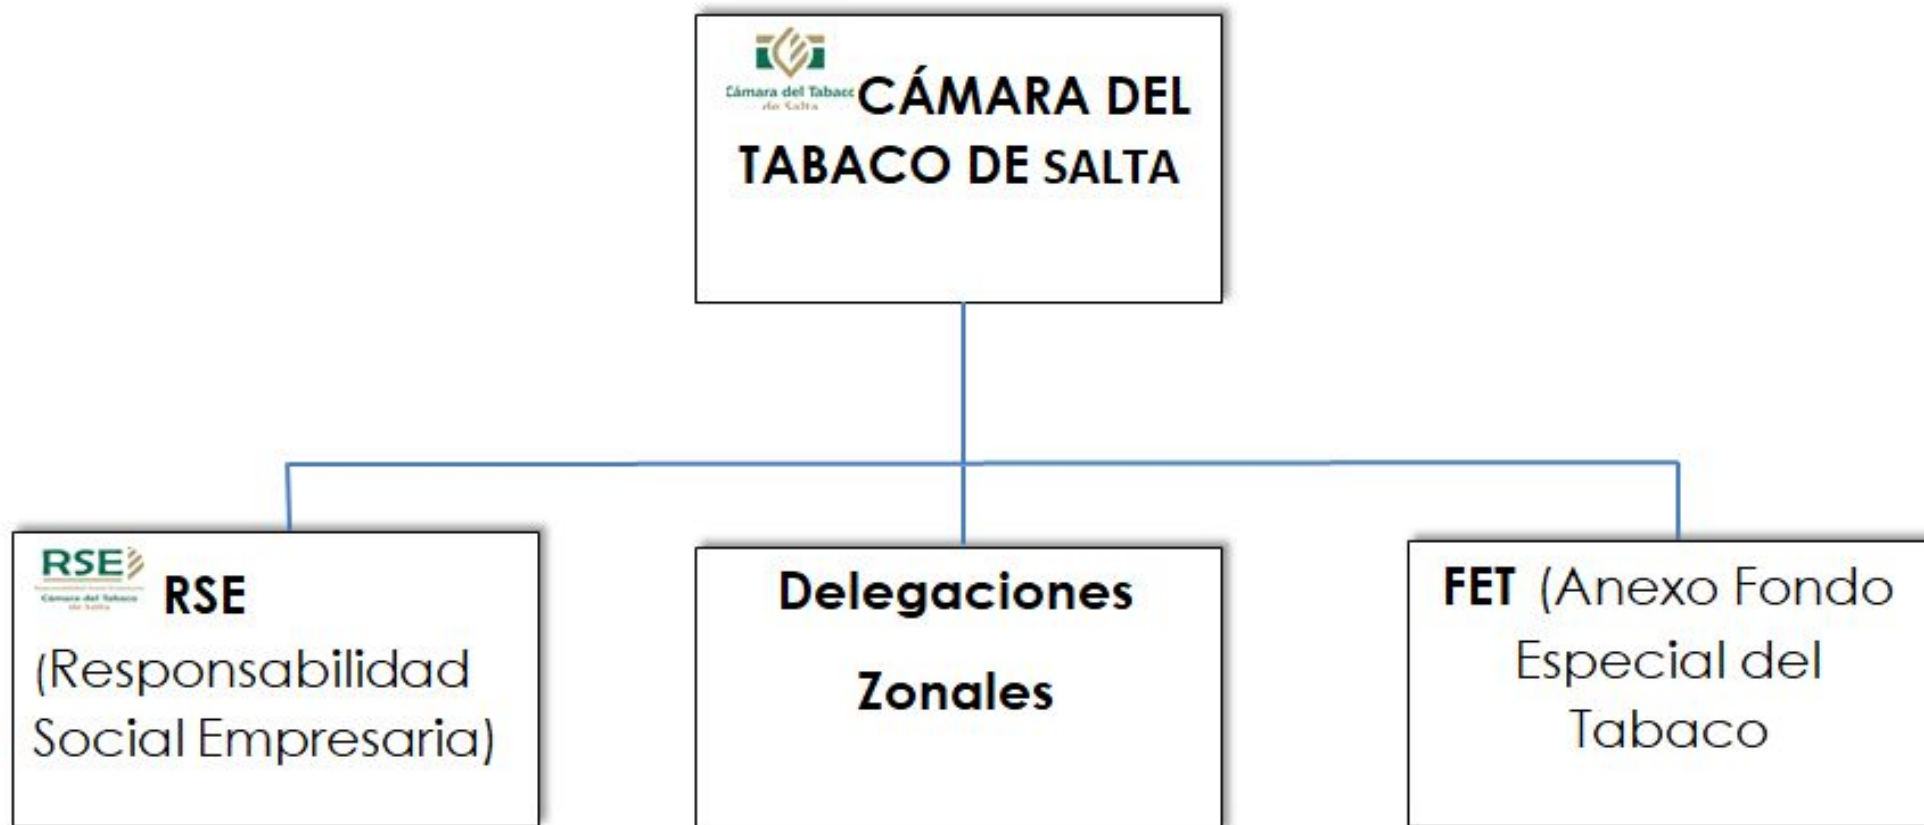

ITGA
ENCUENTRO
REGIONAL DE
LAS AMERICAS
26 de Febrero a 1 de Marzo de 2023
Salta, Argentina

ITGA
International Tobacco Growers' Association