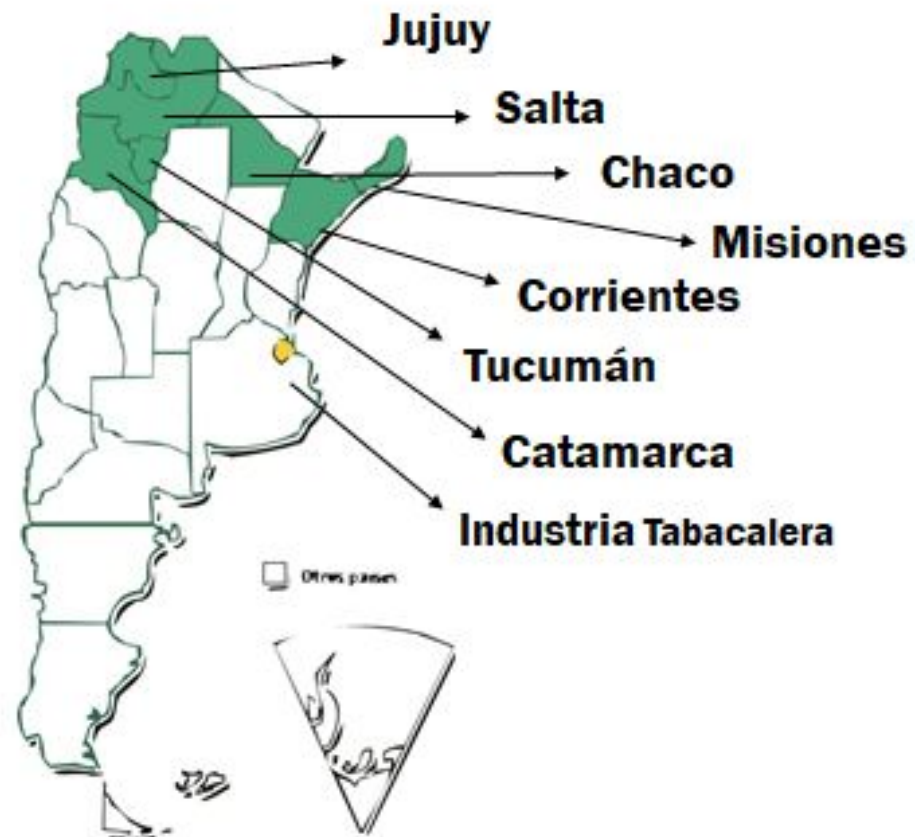

# PRODUCCIÓN DE TABACO EN ARGENTINA

## PRODUCCIÓN DE TABACO

# PRODUCCIÓN DE TABACO EN SALTA VARIEDAD VIRGINIA

## ¿QUIÉNES DEPENDEN DE LA PRODUCCIÓN TABACALERA EN SALTA?

En forma directa	
Cantidad de productores	1.829
Personas en el cultivo	27.000
En plantas de procesamiento	1.600
En las instituciones	300
En forma indirecta	
Proveedores, servicios, etc.	20.000
<b>Total personas / familias</b>	<b>50.729</b>